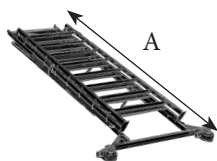

TRAPPA MED SKYDDSRÄCKE 240

- Trappa med stomme i förzinkat stål.
- Steg med djupet 110 mm i räfflad aluminium.
- Plattform med måttet 500x600 mm i räfflad aluminium.
- Smidig montering med endast fyra bultar.
- Två låsbara hjul.
- Säkert räcke 1 meters höjd med förstärkningsstag.

Art. nr	Antal steg	Höjd plattf.	H	D	B	A	Vikt
240-120-1	6	1200 mm	2245 mm	1170 mm	0,5/0,9 m	1950 mm	27 kg
240-160-1	8	1600 mm	2645 mm	1360 mm	0,5/0,9 m	2350 mm	32 kg
240-180-1	9	1800 mm	2845 mm	1440 mm	0,5/0,9 m	2550 mm	34 kg
240-200-1	10	2000 mm	3045 mm	1540 mm	0,5/0,9 m	2750 mm	35 kg
240-240-1	12	2400 mm	3445 mm	1720 mm	0,5/0,9 m	3150 mm	42 kg
240-300	15	3000 mm	3700 mm	2000 mm	0,5/0,9 m	3750 mm	46 kg