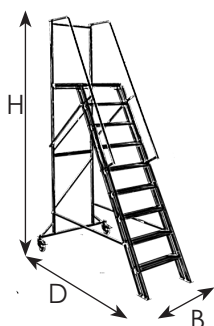

TRAPPA MED SKYDDSRÄCKE 240

- Trappa med stomme i förzinkat stål.
- Steg med djupet 110 mm i räfflad aluminium.
- Plattform med måttet 500x600 mm i räfflad aluminium.
- Smidig montering med endast fyra bultar.
- Två låsbara hjul.
- Säkert räcke 1 meters höjd med förstärkningsstag.

Art. nr	Antal steg	Höjd plattf.	H	D	B	A	Vikt
240-120-1	6	1200 mm	2245 mm	1170 mm	0,5/0,9 m	1950 mm	27 kg
240-160-1	8	1600 mm	2645 mm	1360 mm	0,5/0,9 m	2350 mm	32 kg
240-180-1	9	1800 mm	2845 mm	1440 mm	0,5/0,9 m	2550 mm	34 kg
240-200-1	10	2000 mm	3045 mm	1540 mm	0,5/0,9 m	2750 mm	35 kg
240-240-1	12	2400 mm	3445 mm	1720 mm	0,5/0,9 m	3150 mm	42 kg
240-300	15	3000 mm	3700 mm	2000 mm	0,5/0,9 m	3750 mm	46 kg